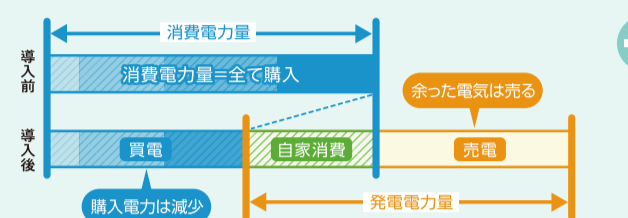

東部ガスで叶える

の住まいづくり

＼ 電気をためて、節電&防災への備え /

① 太陽光発電で電気をつくる + ② 蓄電池で電気をためる

発電した電気を活用して無理なく光熱費を削減!
発電した電気を自家消費することで、購入電力を削減。余った電気は電力会社に売電できます。